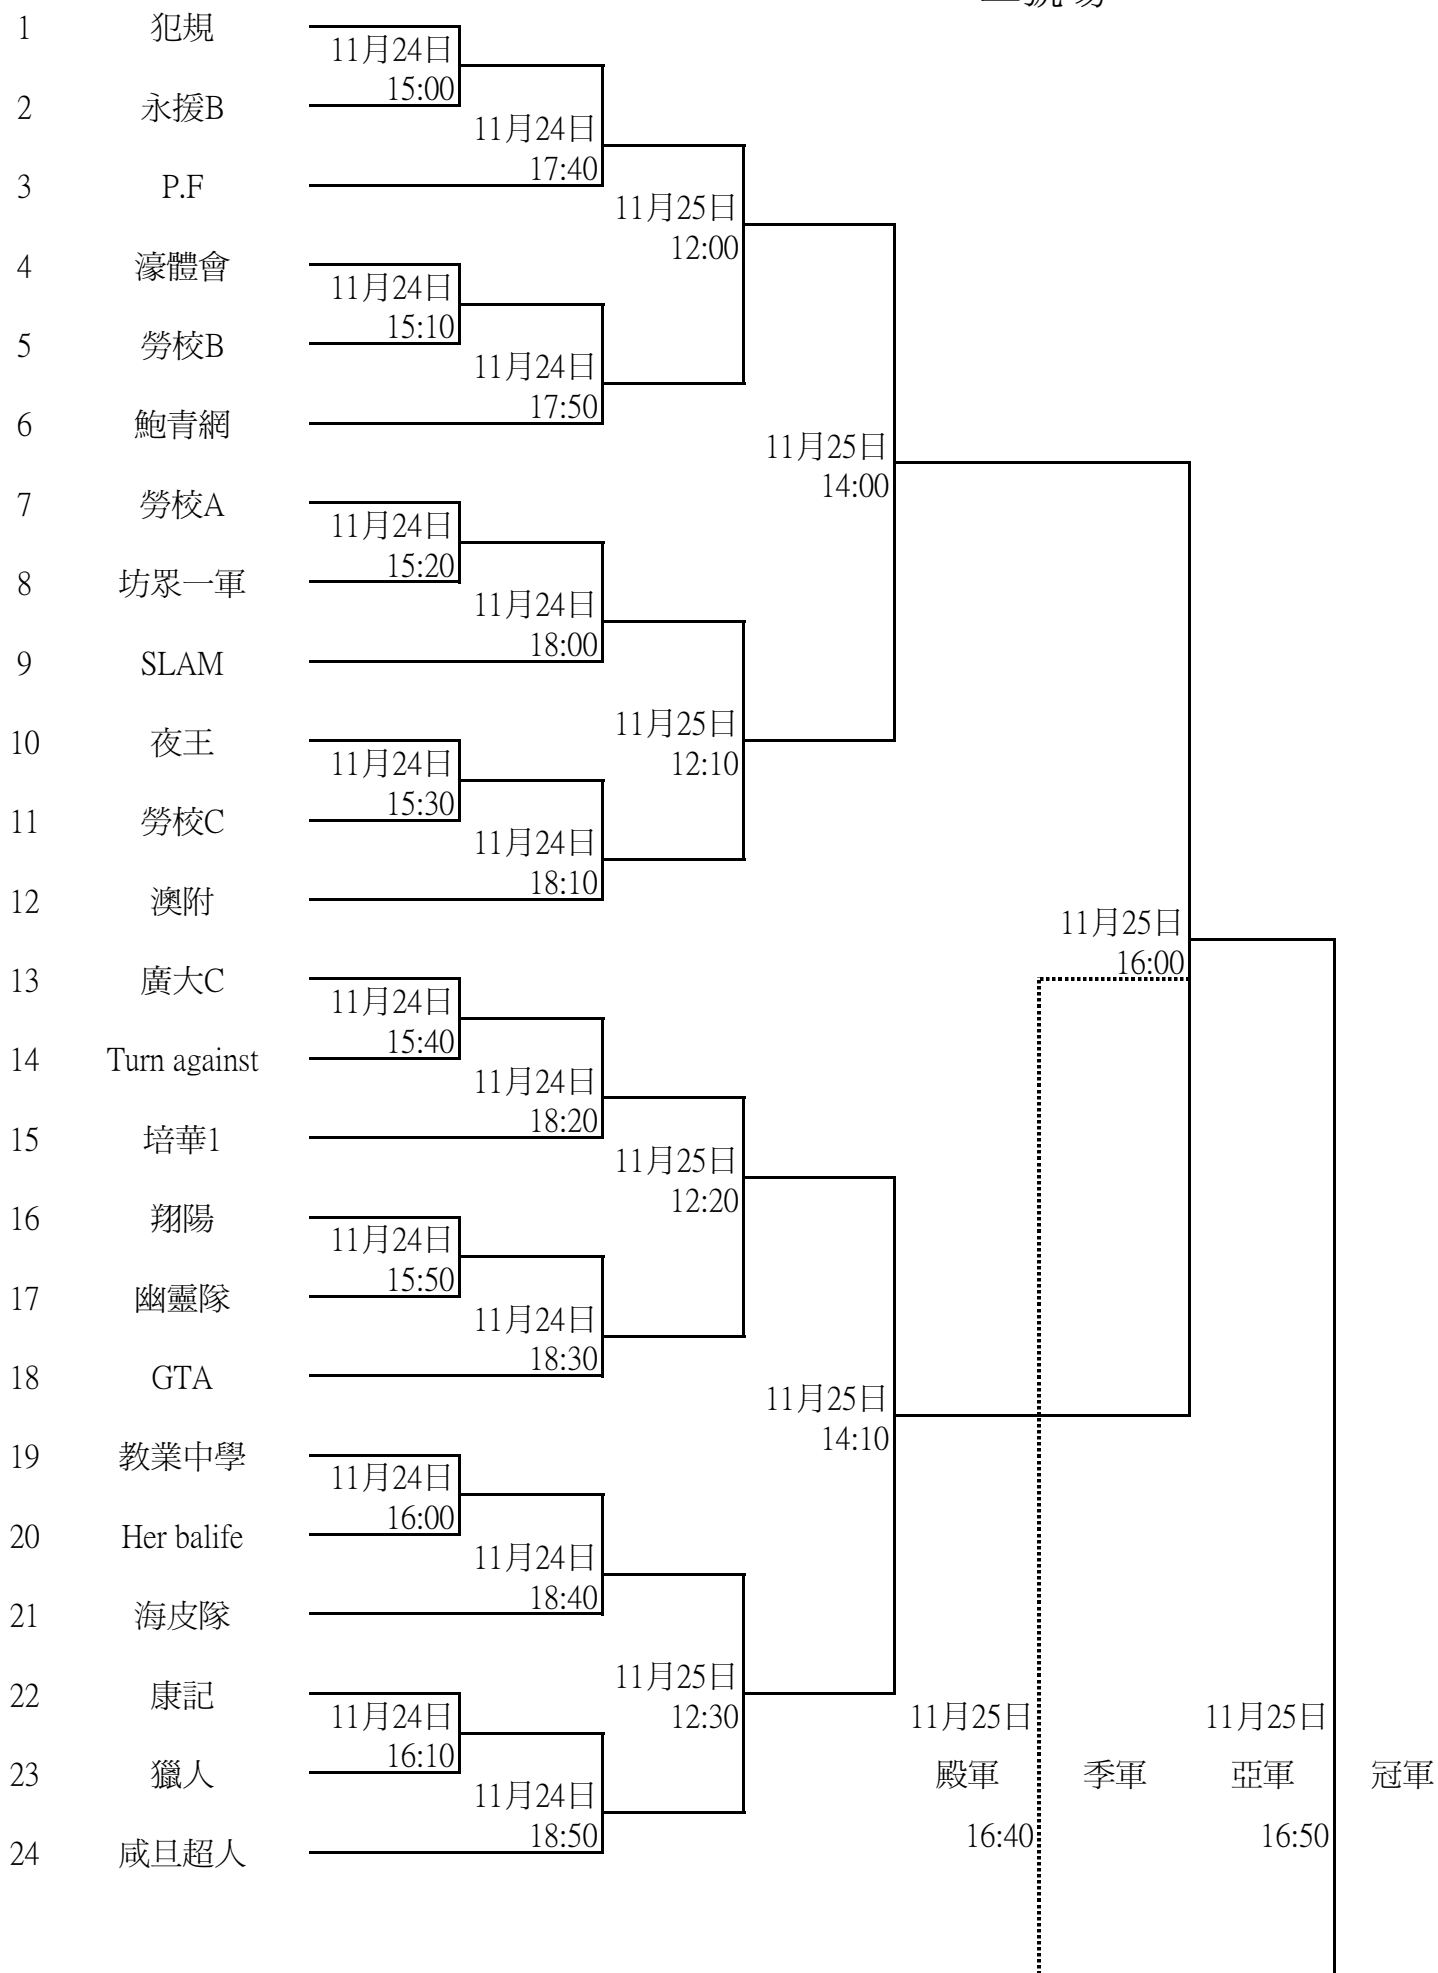

男子青年組
上半區

一號場

男子青年組
下半區

18	永援	11月25日		
		9:30		
19	新思維		11月25日	
			11:40	
20	Genius	11月25日		
		9:40		
21	A.I.R		11月25日	
			14:00	
22	蠻牛隊	11月25日		
		9:50		
23	Triple Double		11月25日	
			11:50	
24	Z.X	11月25日		
		10:00		
25	Dean			11月25日
				15:10
26	LCL	11月25日		
		10:10		
27	海皮一軍		11月25日	
			12:00	
28	HIRO	11月25日		
		10:20		
29	A.Life		11月25日	
			14:10	
30	國鋒	11月25日		
		10:30		
31	明富		11月25日	
			12:10	
32	群益	11月25日		
		10:40		
33	教業			

男子青少年組
上半區

二號場

男子青少年組
下半區

25	NICE	11月24日			
		16:20			
26	雄男		11月24日		
			19:00		
27	Fantasy			11月25日	
				12:40	
28	巴基斯坦王者	11月24日			
		16:30			
29	Pb		11月24日		
			19:10		
30	嶺南B			11月25日	
				14:20	
31	永援A	11月24日			
		16:40			
32	Get Sun bright		11月24日		
			19:20		
33	Non-stop			11月25日	
				12:50	
34	C.P.M.	11月24日			
		16:50			
35	Dream Star		11月24日		
			19:30		
36	Cosa de Portugal				11月25日
					16:10
37	Never Win	11月24日			
		17:00			
38	廣大A		11月24日		
			19:40		
39	山水豆腐			11月25日	
				13:00	
40	聖魂	11月24日			
		17:10			
41	基聚A		11月24日		
			19:50		
42	聖若瑟英中			11月25日	
				14:30	
43	海皮三軍	11月24日			
		17:20			
44	新華學校		11月24日		
			20:00		
45	Scorpion			11月25日	
				13:10	
46	Project.D.	11月24日			
		17:30			
47	Caeser		11月24日		
			20:10		
48	勞校D				