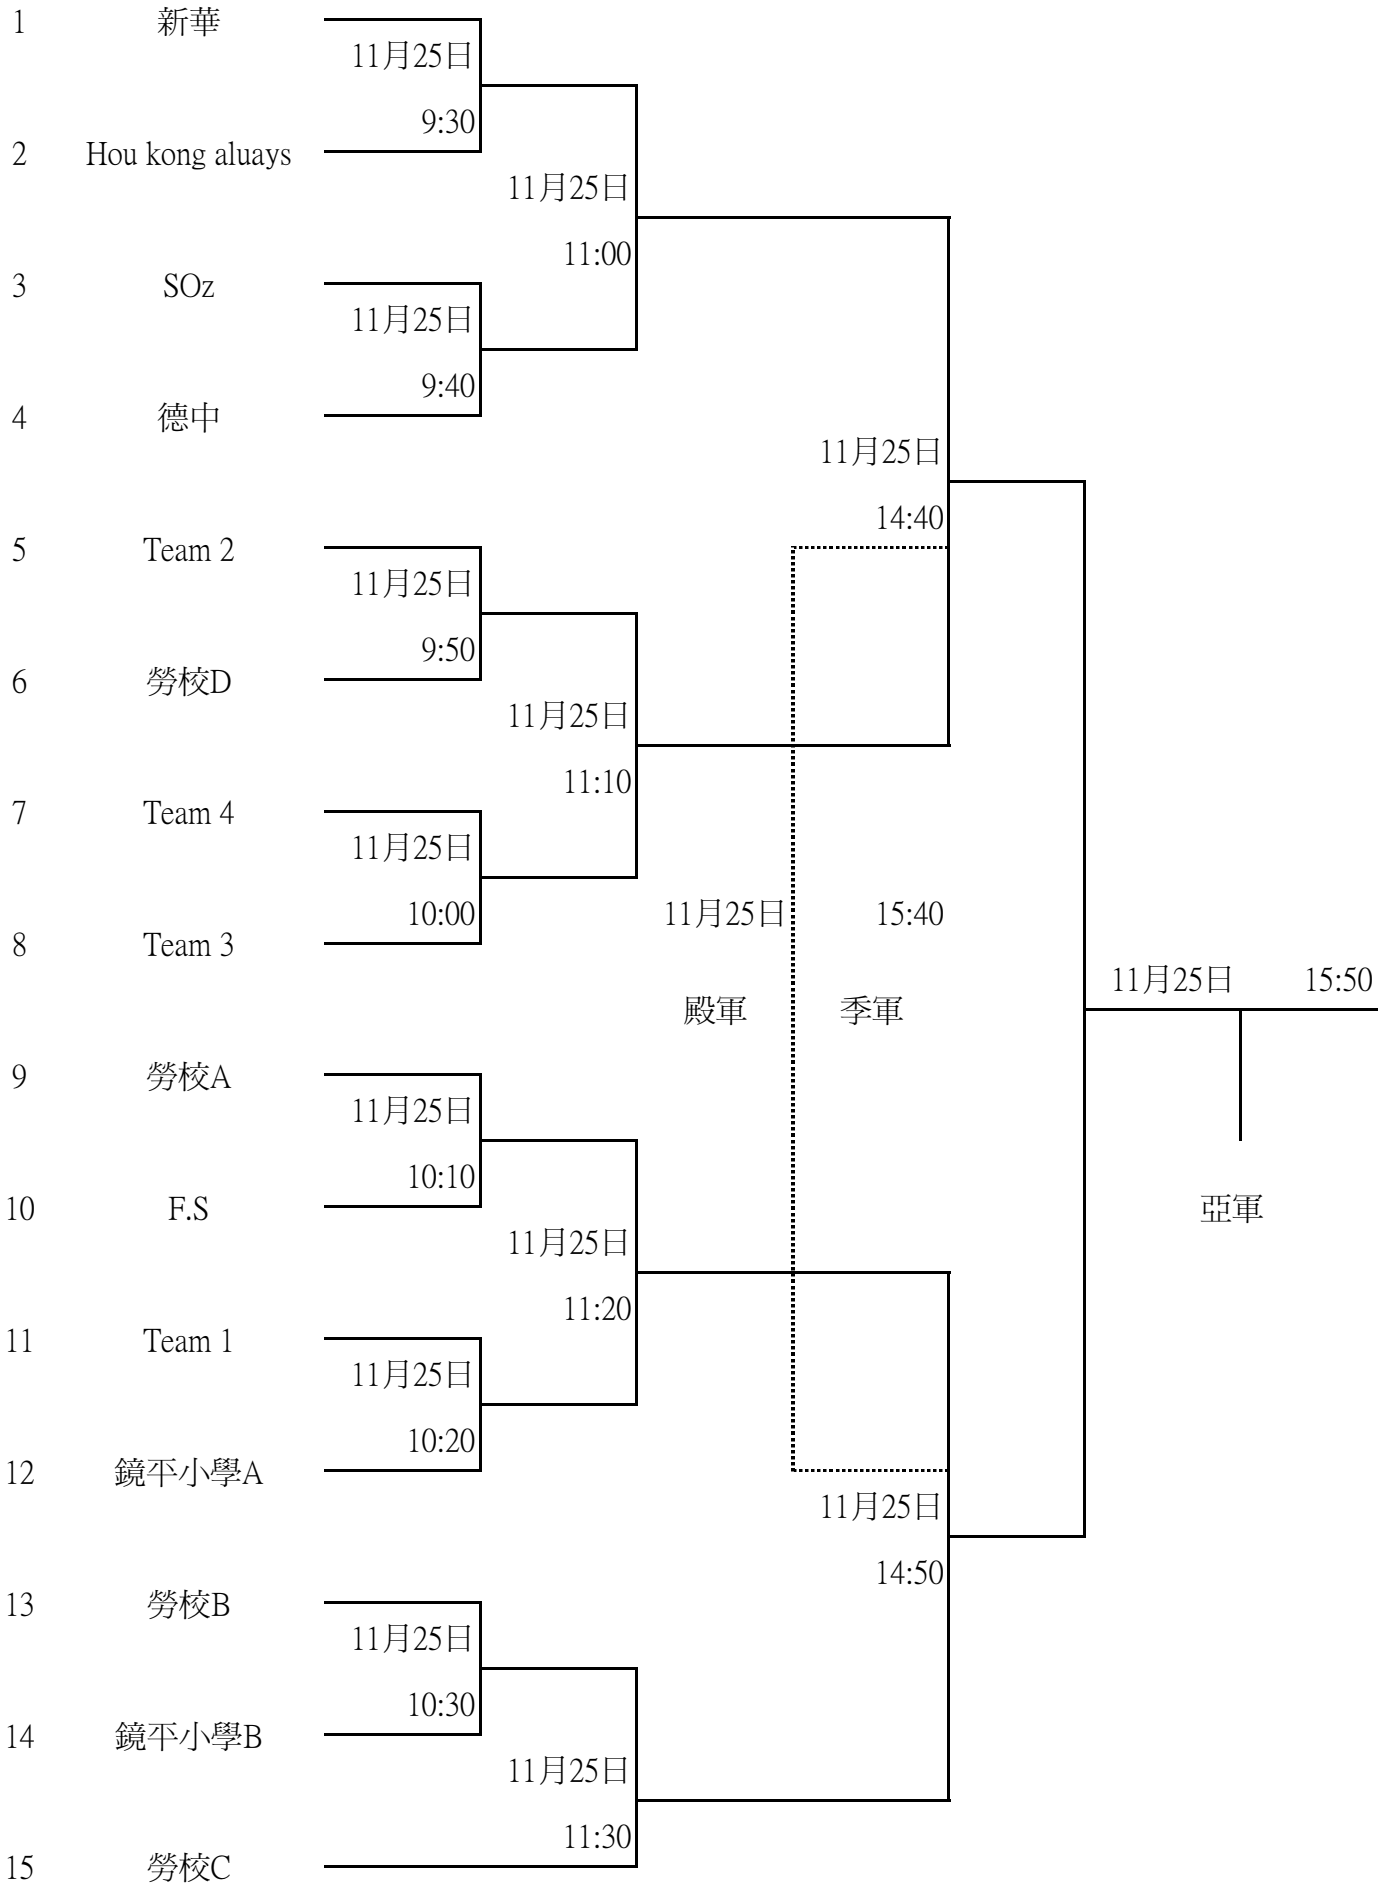

男子青年組
上半區

一號場

男子青年組
下半區

18	永援	11月25日		
		9:30		
19	新思維		11月25日	
			11:40	
20	Genius	11月25日		
		9:40		
21	A.I.R		11月25日	
			14:00	
22	蠻牛隊	11月25日		
		9:50		
23	Triple Double		11月25日	
			11:50	
24	Z.X	11月25日		
		10:00		
25	Dean			11月25日
				15:10
26	LCL	11月25日		
		10:10		
27	海皮一軍		11月25日	
			12:00	
28	HIRO	11月25日		
		10:20		
29	A.Life		11月25日	
			14:10	
30	國鋒	11月25日		
		10:30		
31	明富		11月25日	
			12:10	
32	群益	11月25日		
		10:40		
33	教業			

男子青少年組
上半區

二號場

男子青少年組
下半區

25	NICE	11月24日			
		16:20			
26	雄男		11月24日		
			19:00		
27	Fantasy			11月25日	
				12:40	
28	巴基斯坦王者	11月24日			
		16:30			
29	Pb		11月24日		
			19:10		
30	嶺南B			11月25日	
				14:20	
31	永援A	11月24日			
		16:40			
32	Get Sun bright		11月24日		
			19:20		
33	Non-stop			11月25日	
				12:50	
34	C.P.M.	11月24日			
		16:50			
35	Dream Star		11月24日		
			19:30		
36	Cosa de Portugal				11月25日
					16:10
37	Never Win	11月24日			
		17:00			
38	廣大A		11月24日		
			19:40		
39	山水豆腐			11月25日	
				13:00	
40	聖魂	11月24日			
		17:10			
41	基聚A		11月24日		
			19:50		
42	聖若瑟英中			11月25日	
				14:30	
43	海皮三軍	11月24日			
		17:20			
44	新華學校		11月24日		
			20:00		
45	Scorpion			11月25日	
				13:10	
46	Project.D.	11月24日			
		17:30			
47	Caeser		11月24日		
			20:10		
48	勞校D				

男子少年組
上半區

一號場

男子少年組
下半區

21	鮑青網	11月24日		
		15:40		
22	工聯職中三隊		11月24日	
			17:30	
23	濠體會		11月25日	
			13:00	
24	廣大B		11月24日	
			17:40	
25	now腳隊			11月25日
				14:40
26	SSS	11月24日		
		15:50		
27	德中		11月24日	
			17:50	
28	海皮五軍		11月25日	
			13:10	
29	Cosa de Pt		11月24日	
			18:00	
30	P.C.M.S			11月25日
				15:30
31	Sunkist	11月24日		
		16:00		
32	Pcms		11月24日	
			18:10	
33	秋辛		11月25日	
			13:20	
34	勞校C		11月24日	
			18:20	
35	勞校B			11月25日
				14:50
36	基聚B		11月24日	
			18:30	
37	青藍		11月25日	
			13:30	
38	林家浩部隊		11月24日	
			18:40	
39	家樂福			

女子少年組

二號場

冠軍

女子青少年組

二號場

男子壯年組

二號場