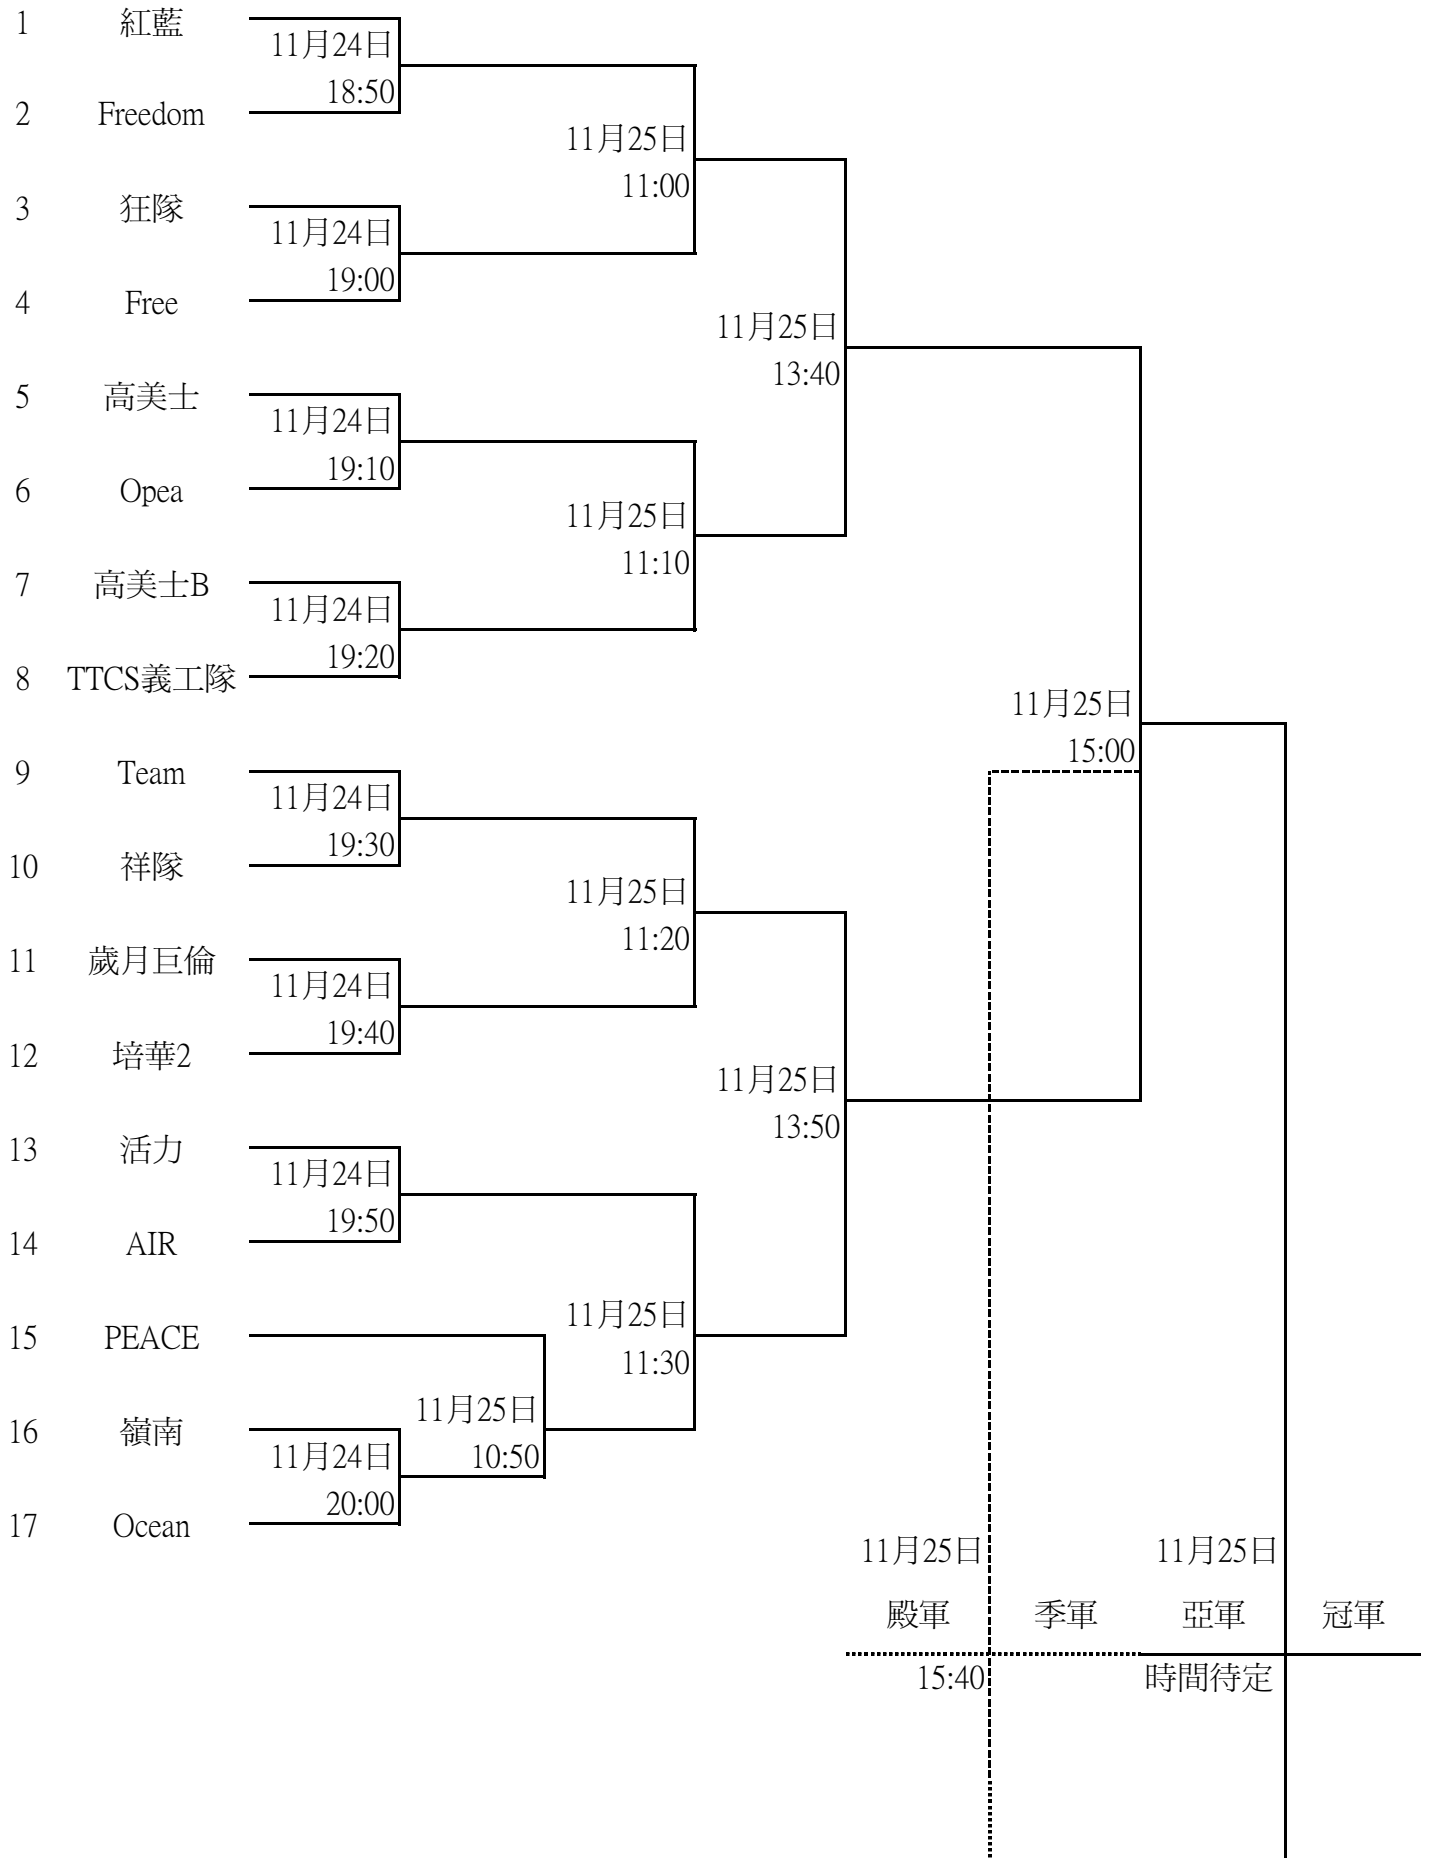

男子青年組
上半區

一號場

男子青年組
下半區

18	永援	11月25日		
		9:30		
19	新思維		11月25日	
			11:40	
20	Genius	11月25日		
		9:40		
21	A.I.R		11月25日	
			14:00	
22	蠻牛隊	11月25日		
		9:50		
23	Triple Double		11月25日	
			11:50	
24	Z.X	11月25日		
		10:00		
25	Dean			11月25日
				15:10
26	LCL	11月25日		
		10:10		
27	海皮一軍		11月25日	
			12:00	
28	HIRO	11月25日		
		10:20		
29	A.Life		11月25日	
			14:10	
30	國鋒	11月25日		
		10:30		
31	明富		11月25日	
			12:10	
32	群益	11月25日		
		10:40		
33	教業			

男子青少年組
上半區

二號場

男子青少年組
下半區

25	NICE	11月24日			
		16:20			
26	雄男		11月24日		
			19:00		
27	Fantasy			11月25日	
				12:40	
28	巴基斯坦王者	11月24日			
		16:30			
29	Pb		11月24日		
			19:10		
30	嶺南B			11月25日	
				14:20	
31	永援A	11月24日			
		16:40			
32	Get Sun bright		11月24日		
			19:20		
33	Non-stop			11月25日	
				12:50	
34	C.P.M.	11月24日			
		16:50			
35	Dream Star		11月24日		
			19:30		
36	Cosa de Portugal				11月25日
					16:10
37	Never Win	11月24日			
		17:00			
38	廣大A		11月24日		
			19:40		
39	山水豆腐			11月25日	
				13:00	
40	聖魂	11月24日			
		17:10			
41	基聚A		11月24日		
			19:50		
42	聖若瑟英中			11月25日	
				14:30	
43	海皮三軍	11月24日			
		17:20			
44	新華學校		11月24日		
			20:00		
45	Scorpion			11月25日	
				13:10	
46	Project.D.	11月24日			
		17:30			
47	Caeser		11月24日		
			20:10		
48	勞校D				