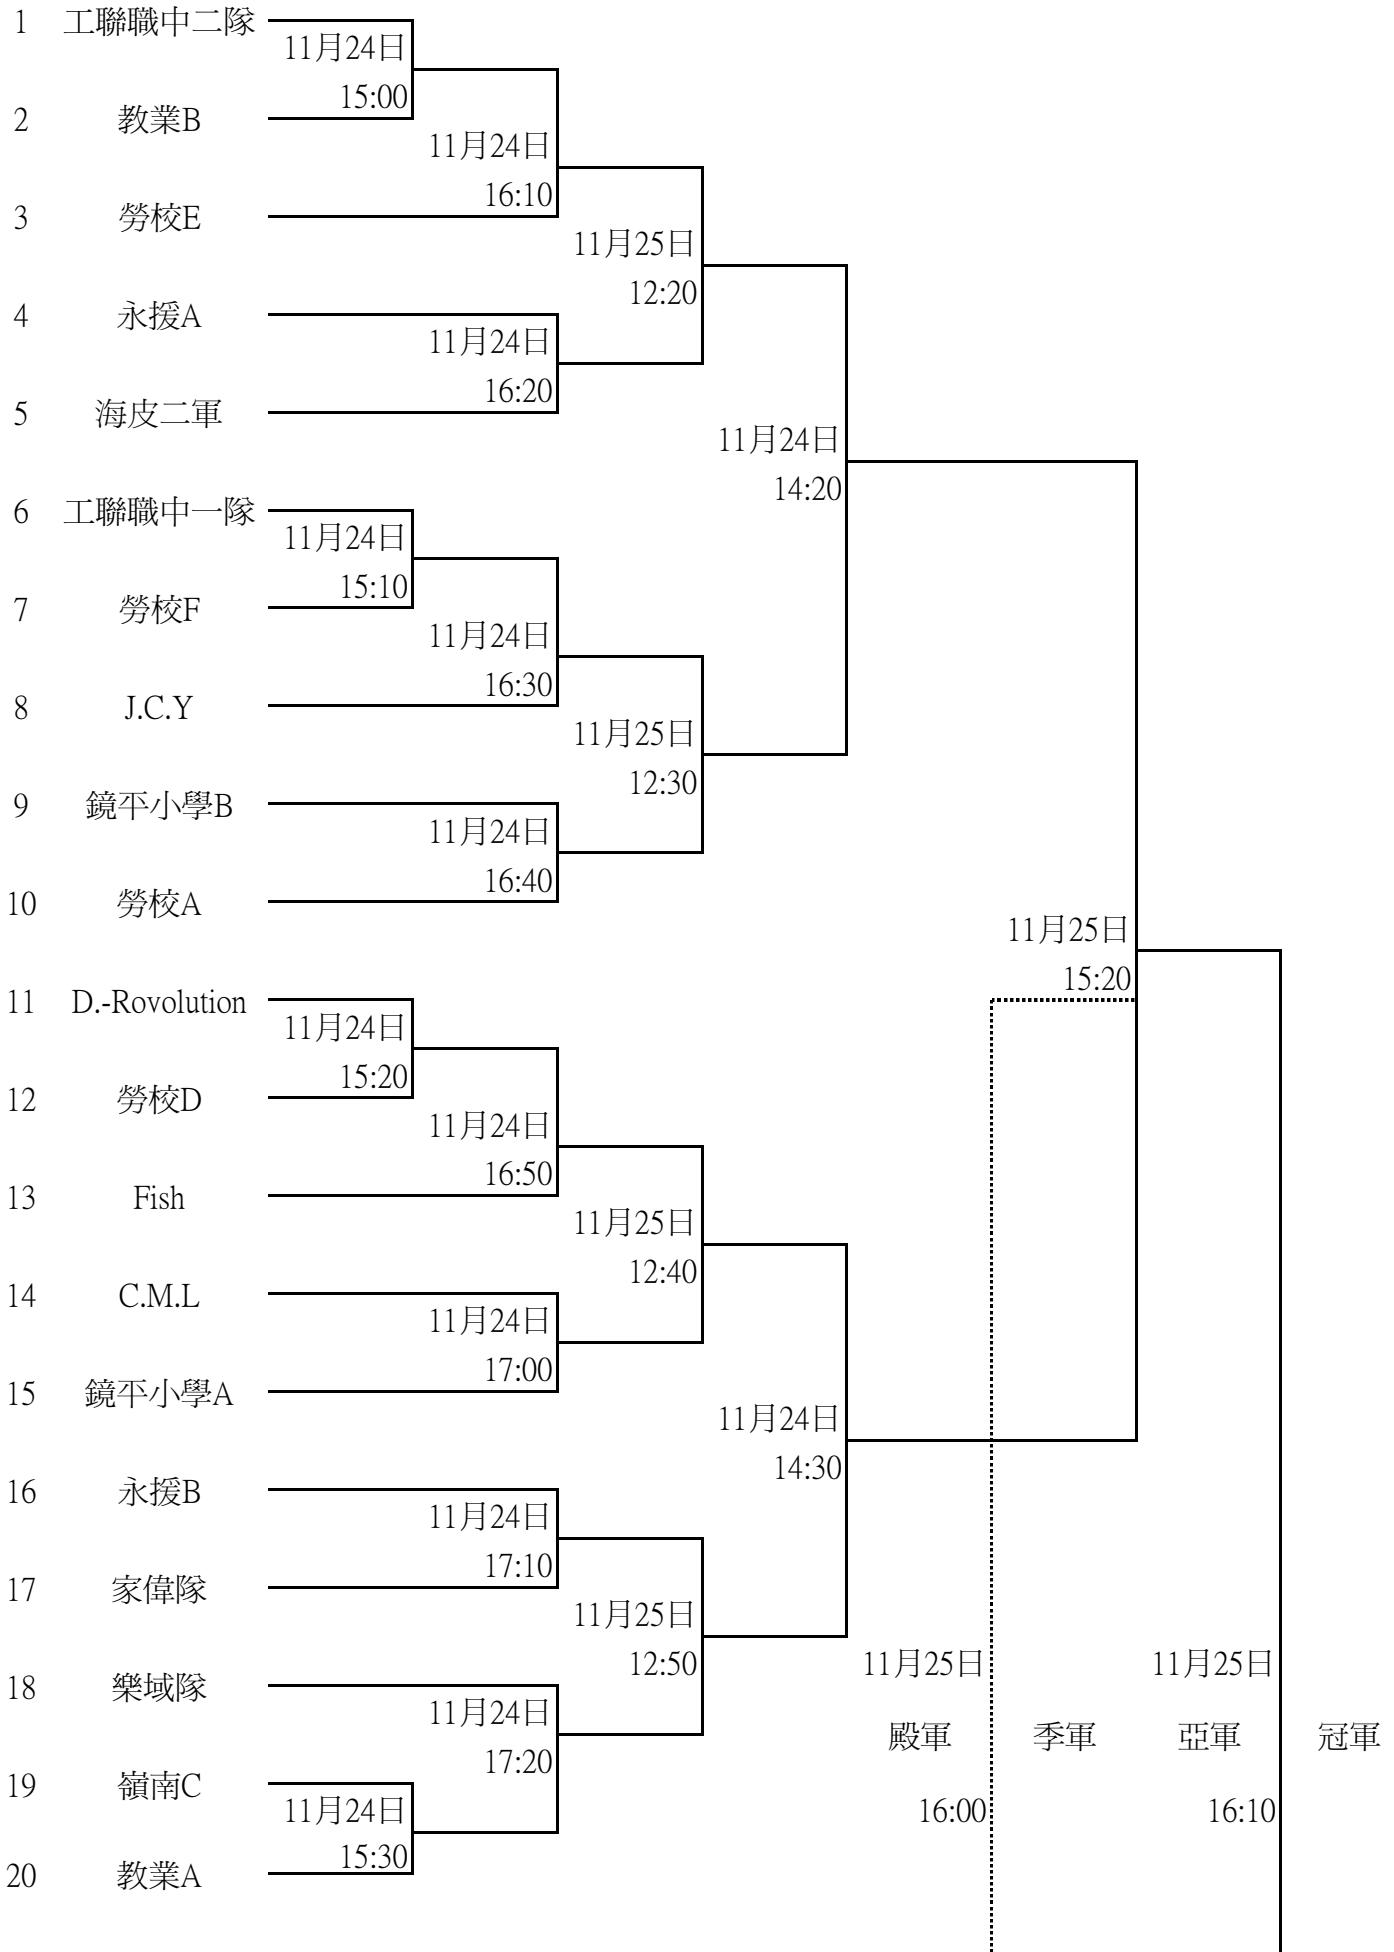

男子青年組
上半區

一號場

男子青年組
下半區

18	永援	11月25日		
		9:30		
19	新思維		11月25日	
			11:40	
20	Genius	11月25日		
		9:40		
21	A.I.R		11月25日	
			14:00	
22	蠻牛隊	11月25日		
		9:50		
23	Triple Double		11月25日	
			11:50	
24	Z.X	11月25日		
		10:00		
25	Dean			11月25日
				15:10
26	LCL	11月25日		
		10:10		
27	海皮一軍		11月25日	
			12:00	
28	HIRO	11月25日		
		10:20		
29	A.Life		11月25日	
			14:10	
30	國鋒	11月25日		
		10:30		
31	明富		11月25日	
			12:10	
32	群益	11月25日		
		10:40		
33	教業			

男子青少年組
上半區

二號場

男子青少年組
下半區

25	NICE	11月24日			
		16:20			
26	雄男		11月24日		
			19:00		
27	Fantasy			11月25日	
				12:40	
28	巴基斯坦王者	11月24日			
		16:30			
29	Pb		11月24日		
			19:10		
30	嶺南B			11月25日	
				14:20	
31	永援A	11月24日			
		16:40			
32	Get Sun bright		11月24日		
			19:20		
33	Non-stop			11月25日	
				12:50	
34	C.P.M.	11月24日			
		16:50			
35	Dream Star		11月24日		
			19:30		
36	Cosa de Portugal				11月25日
					16:10
37	Never Win	11月24日			
		17:00			
38	廣大A		11月24日		
			19:40		
39	山水豆腐			11月25日	
				13:00	
40	聖魂	11月24日			
		17:10			
41	基聚A		11月24日		
			19:50		
42	聖若瑟英中			11月25日	
				14:30	
43	海皮三軍	11月24日			
		17:20			
44	新華學校		11月24日		
			20:00		
45	Scorpion			11月25日	
				13:10	
46	Project.D.	11月24日			
		17:30			
47	Caeser		11月24日		
			20:10		
48	勞校D				

男子少年組
上半區

一號場

男子少年組
下半區

21	鮑青網	11月24日		
		15:40		
22	工聯職中三隊		11月24日	
			17:30	
23	濠體會		11月25日	
			13:00	
24	廣大B		11月24日	
			17:40	
25	now腳隊			11月25日
				14:40
26	SSS	11月24日		
		15:50		
27	德中		11月24日	
			17:50	
28	海皮五軍		11月25日	
			13:10	
29	Cosa de Pt		11月24日	
			18:00	
30	P.C.M.S			11月25日
				15:30
31	Sunkist	11月24日		
		16:00		
32	Pcms		11月24日	
			18:10	
33	秋辛		11月25日	
			13:20	
34	勞校C		11月24日	
			18:20	
35	勞校B			11月25日
				14:50
36	基聚B		11月24日	
			18:30	
37	青藍		11月25日	
			13:30	
38	林家浩部隊		11月24日	
			18:40	
39	家樂福			