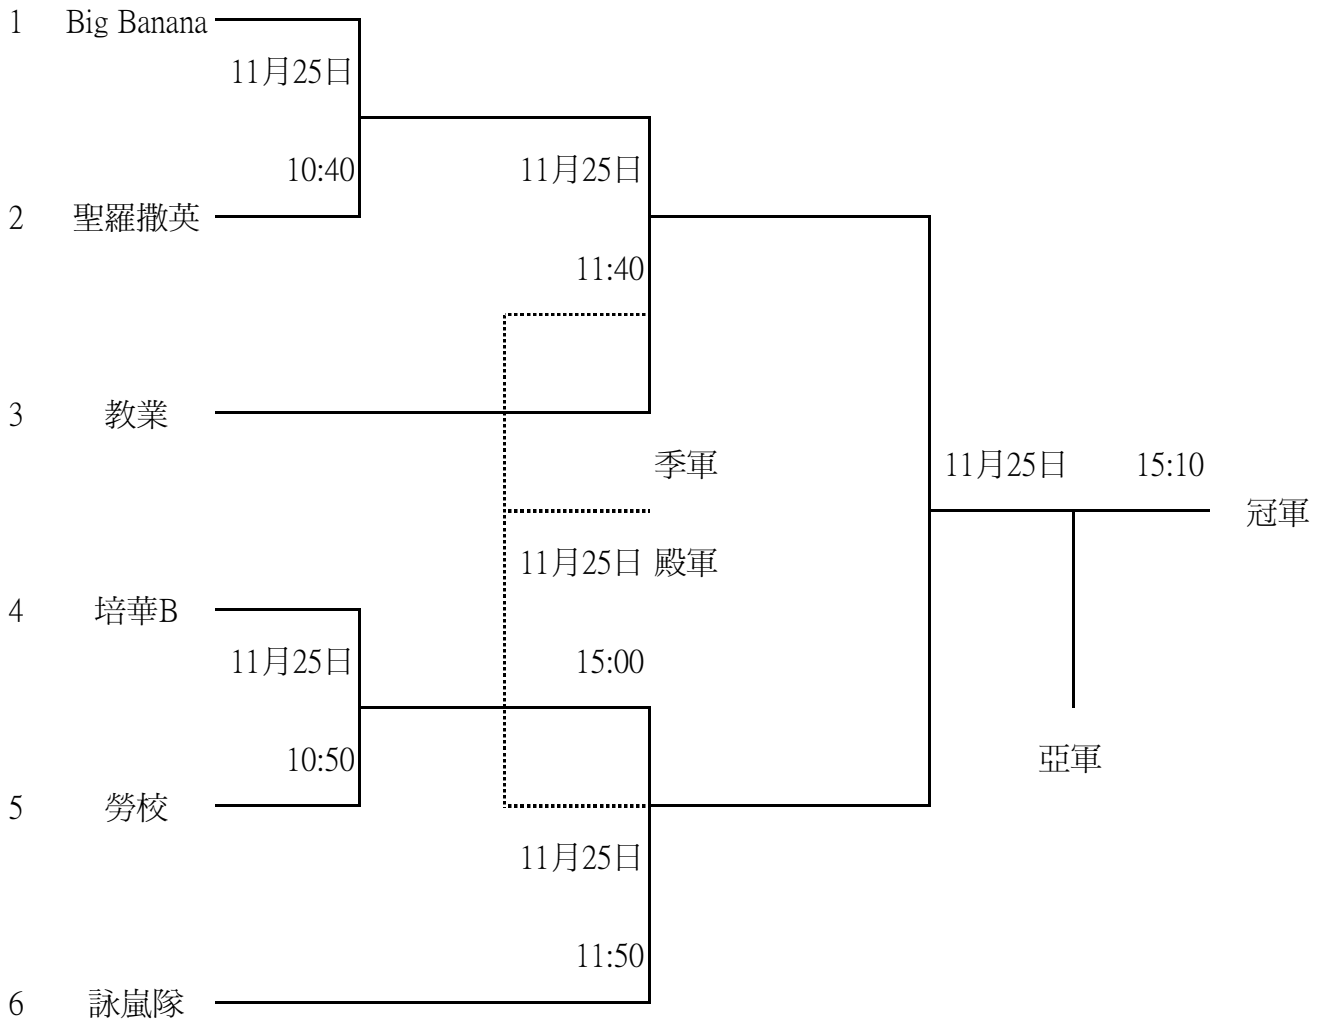

男子青年組
上半區

一號場

男子青年組
下半區

18	永援	11月25日		
		9:30		
19	新思維		11月25日	
			11:40	
20	Genius	11月25日		
		9:40		
21	A.I.R		11月25日	
			14:00	
22	蠻牛隊	11月25日		
		9:50		
23	Triple Double		11月25日	
			11:50	
24	Z.X	11月25日		
		10:00		
25	Dean			11月25日
				15:10
26	LCL	11月25日		
		10:10		
27	海皮一軍		11月25日	
			12:00	
28	HIRO	11月25日		
		10:20		
29	A.Life		11月25日	
			14:10	
30	國鋒	11月25日		
		10:30		
31	明富		11月25日	
			12:10	
32	群益	11月25日		
		10:40		
33	教業			

男子青少年組
上半區

二號場

男子青少年組
下半區

25	NICE	11月24日			
		16:20			
26	雄男		11月24日		
			19:00		
27	Fantasy			11月25日	
				12:40	
28	巴基斯坦王者	11月24日			
		16:30			
29	Pb		11月24日		
			19:10		
30	嶺南B			11月25日	
				14:20	
31	永援A	11月24日			
		16:40			
32	Get Sun bright		11月24日		
			19:20		
33	Non-stop			11月25日	
				12:50	
34	C.P.M.	11月24日			
		16:50			
35	Dream Star		11月24日		
			19:30		
36	Cosa de Portugal				11月25日
					16:10
37	Never Win	11月24日			
		17:00			
38	廣大A		11月24日		
			19:40		
39	山水豆腐			11月25日	
				13:00	
40	聖魂	11月24日			
		17:10			
41	基聚A		11月24日		
			19:50		
42	聖若瑟英中			11月25日	
				14:30	
43	海皮三軍	11月24日			
		17:20			
44	新華學校		11月24日		
			20:00		
45	Scorpion			11月25日	
				13:10	
46	Project.D.	11月24日			
		17:30			
47	Caeser		11月24日		
			20:10		
48	勞校D				

男子少年組
上半區

一號場

男子少年組
下半區

21	鮑青網	11月24日		
		15:40		
22	工聯職中三隊		11月24日	
			17:30	
23	濠體會		11月25日	
			13:00	
24	廣大B		11月24日	
			17:40	
25	now腳隊			11月25日
				14:40
26	SSS	11月24日		
		15:50		
27	德中		11月24日	
			17:50	
28	海皮五軍		11月25日	
			13:10	
29	Cosa de Pt		11月24日	
			18:00	
30	P.C.M.S			11月25日
				15:30
31	Sunkist	11月24日		
		16:00		
32	Pcms		11月24日	
			18:10	
33	秋辛		11月25日	
			13:20	
34	勞校C		11月24日	
			18:20	
35	勞校B			11月25日
				14:50
36	基聚B		11月24日	
			18:30	
37	青藍		11月25日	
			13:30	
38	林家浩部隊		11月24日	
			18:40	
39	家樂福			

女子少年組

二號場

冠軍

女子青少年組

二號場

男子壯年組

二號場