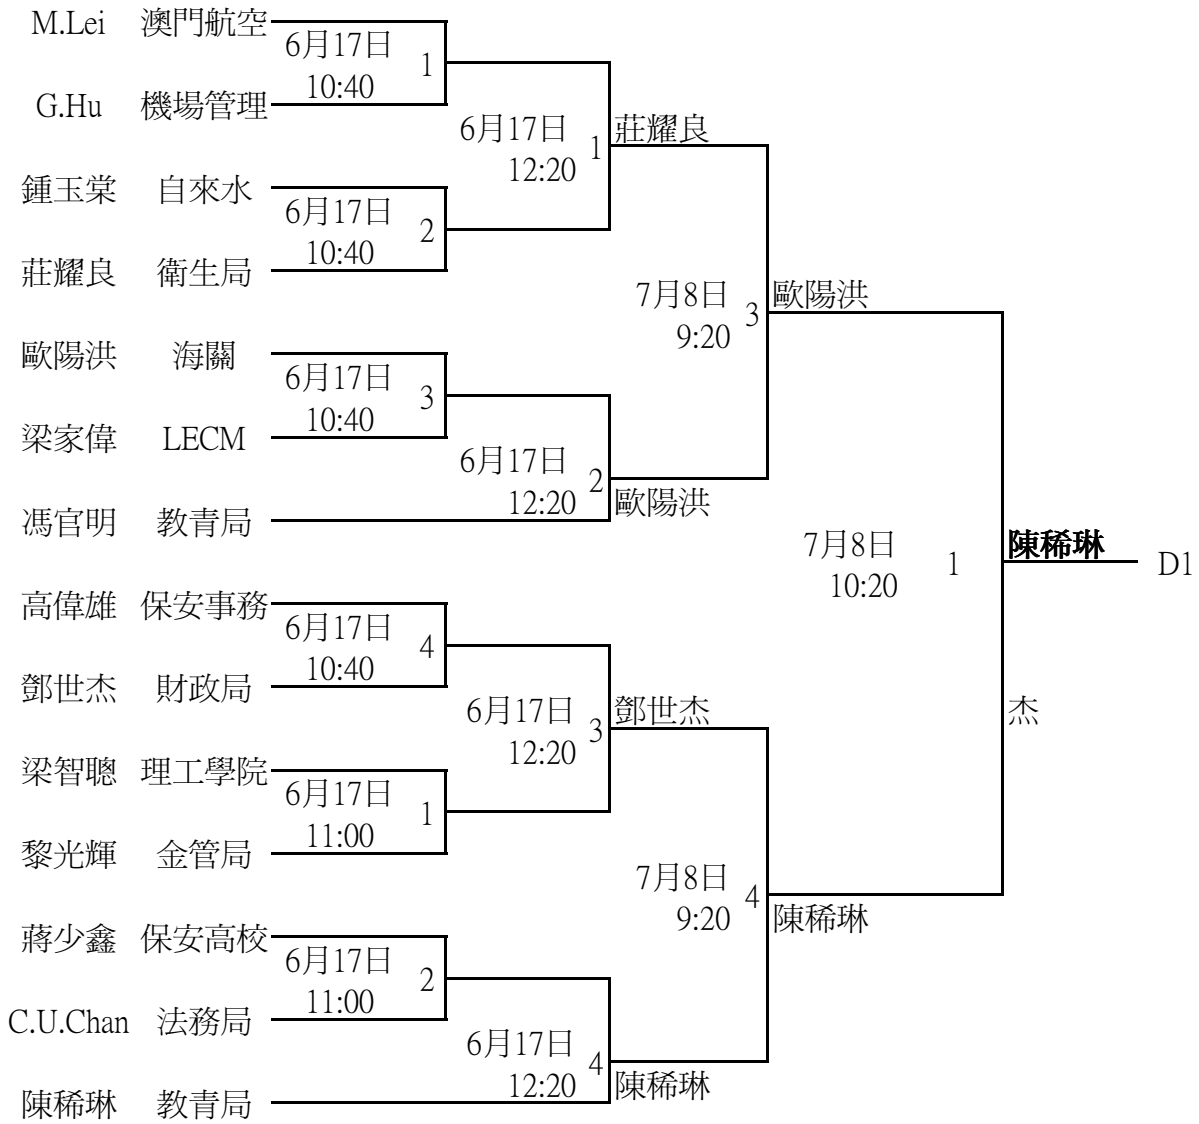

2007公共機構體育競技大會

羽毛球賽 - 男子單打賽程

決賽

15/07 09:00 A1 - C1 (1)

09:00 B1 - D1 (2)

10:00 負方爭季軍 (1)

10:00 勝方爭冠軍 (2)