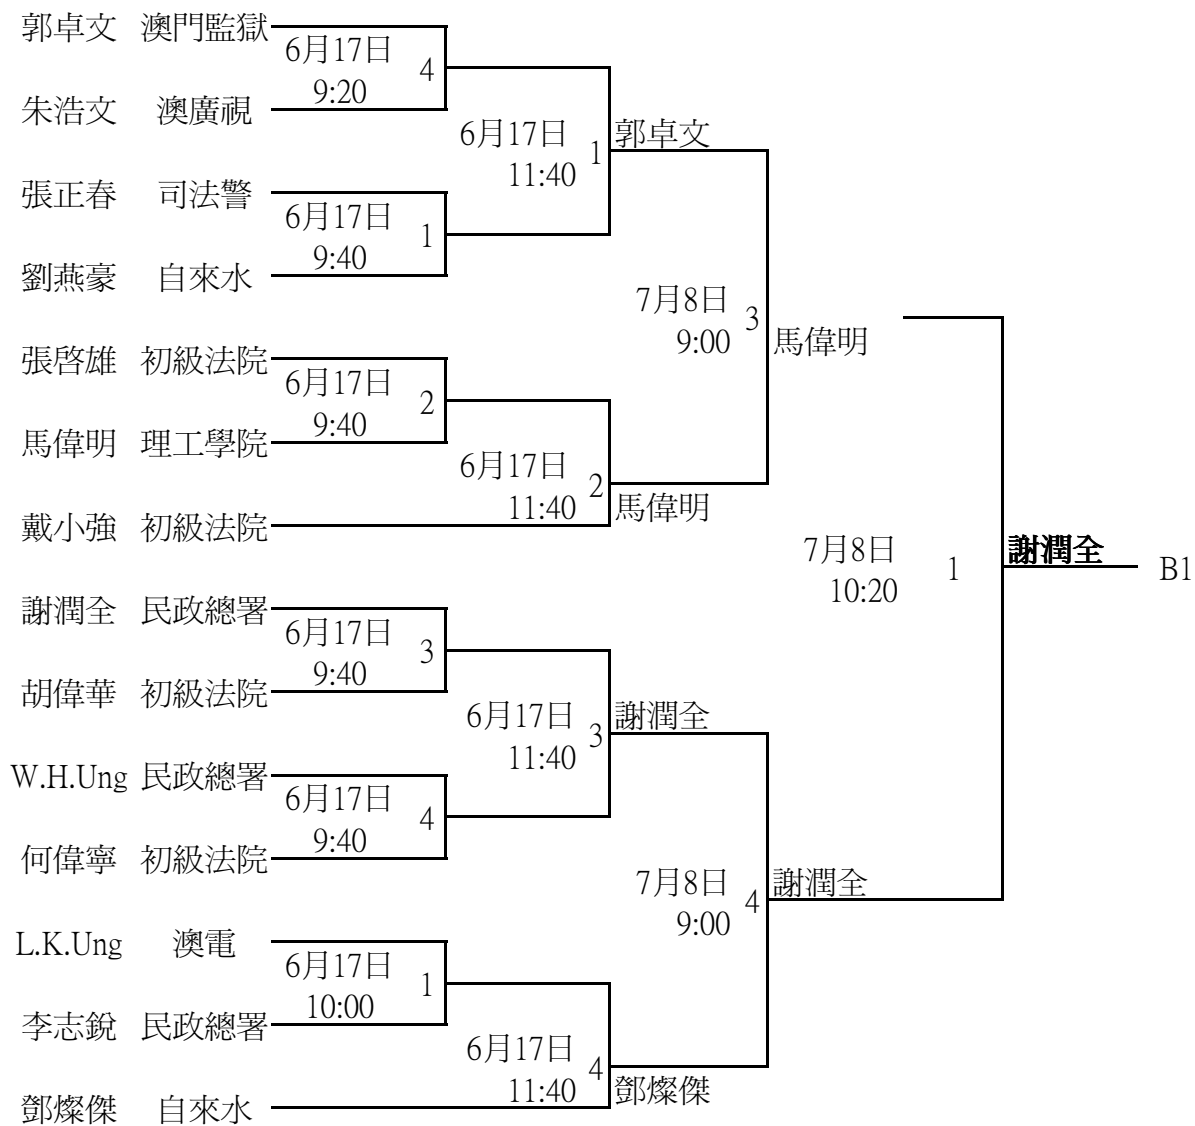

2007公共機構體育競技大會

羽毛球賽 - 男子單打賽程

決賽

15/07 09:00 A1 - C1 (1)

09:00 B1 - D1 (2)

10:00 負方爭季軍 (1)

10:00 勝方爭冠軍 (2)

2007公共機構體育競技大會

羽毛球賽 - 男子單打賽程

決賽

15/07 09:00 A1 - C1 (1)

09:00 B1 - D1 (2)

10:00 負方爭季軍 (1)

10:00 勝方爭冠軍 (2)

2007公共機構體育競技大會

羽毛球賽 - 男子單打賽程