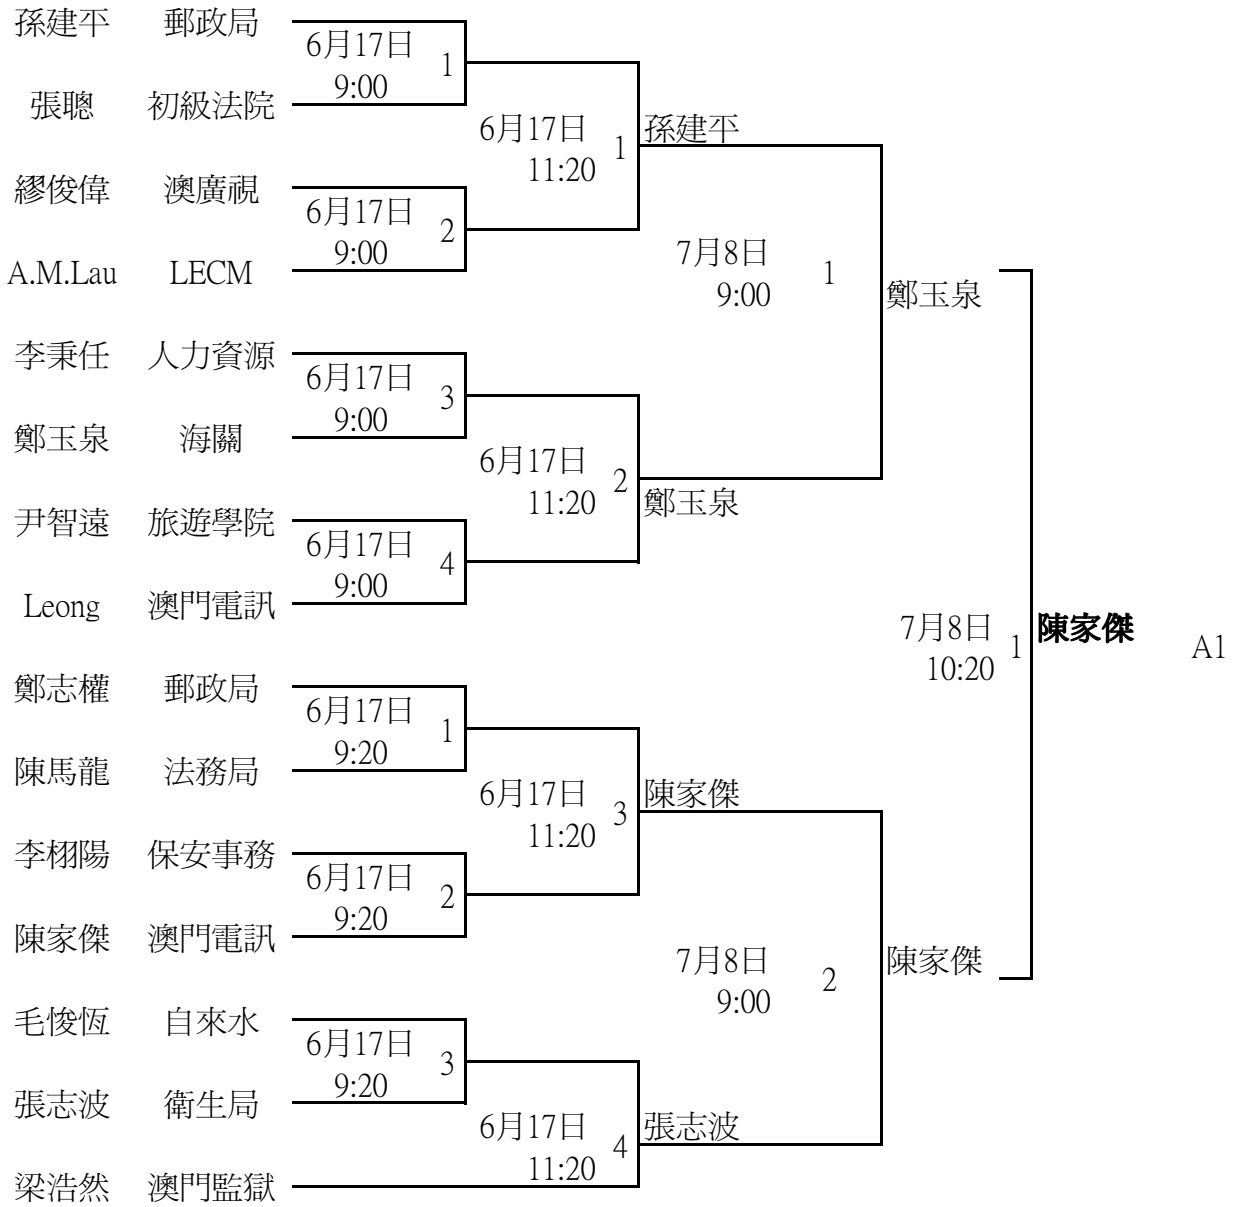

2007公共機構體育競技大會

羽毛球賽 - 男子單打賽程

決賽

15/07 09:00 A1 - C1 (1)

09:00 B1 - D1 (2)

10:00 負方爭季軍 (1)

10:00 勝方爭冠軍 (2)

2007公共機構體育競技大會

羽毛球賽 - 男子單打賽程

決賽

15/07 09:00 A1 - C1 (1)

09:00 B1 - D1 (2)

10:00 負方爭季軍 (1)

10:00 勝方爭冠軍 (2)

2007公共機構體育競技大會

羽毛球賽 - 男子單打賽程