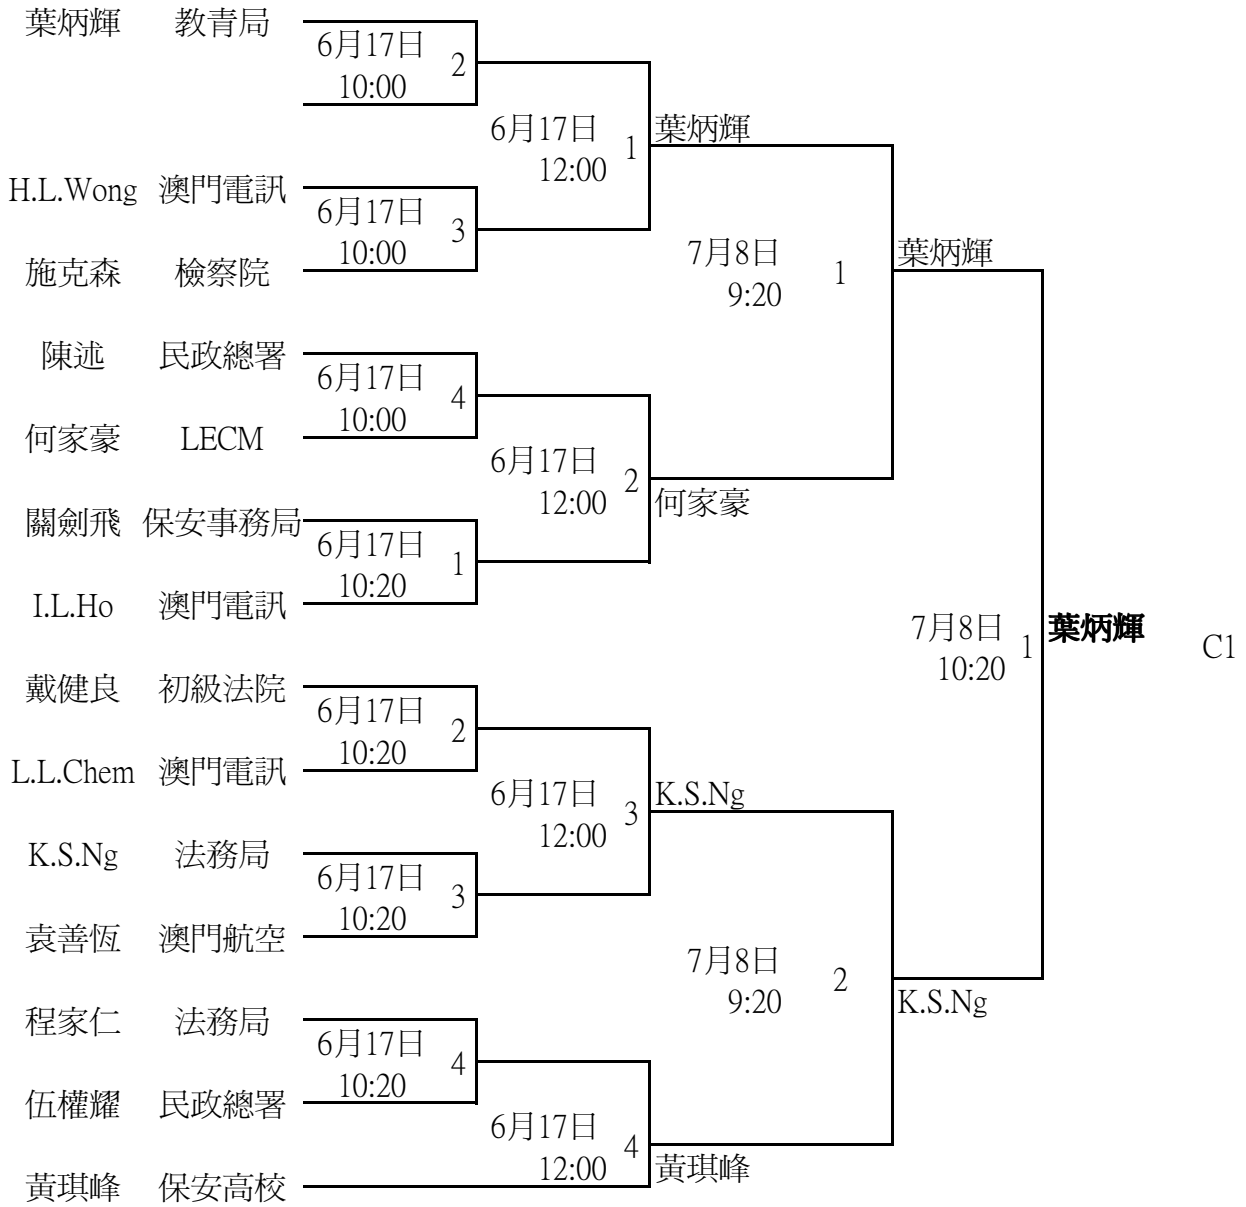

2007公共機構體育競技大會

羽毛球賽 - 男子單打賽程

決賽

15/07 09:00 A1 - C1 (1)

09:00 B1 - D1 (2)

10:00 負方爭季軍 (1)

10:00 勝方爭冠軍 (2)

2007公共機構體育競技大會

羽毛球賽 - 男子單打賽程

決賽

15/07 09:00 A1 - C1 (1)

09:00 B1 - D1 (2)

10:00 負方爭季軍 (1)

10:00 勝方爭冠軍 (2)

2007公共機構體育競技大會

羽毛球賽 - 男子單打賽程