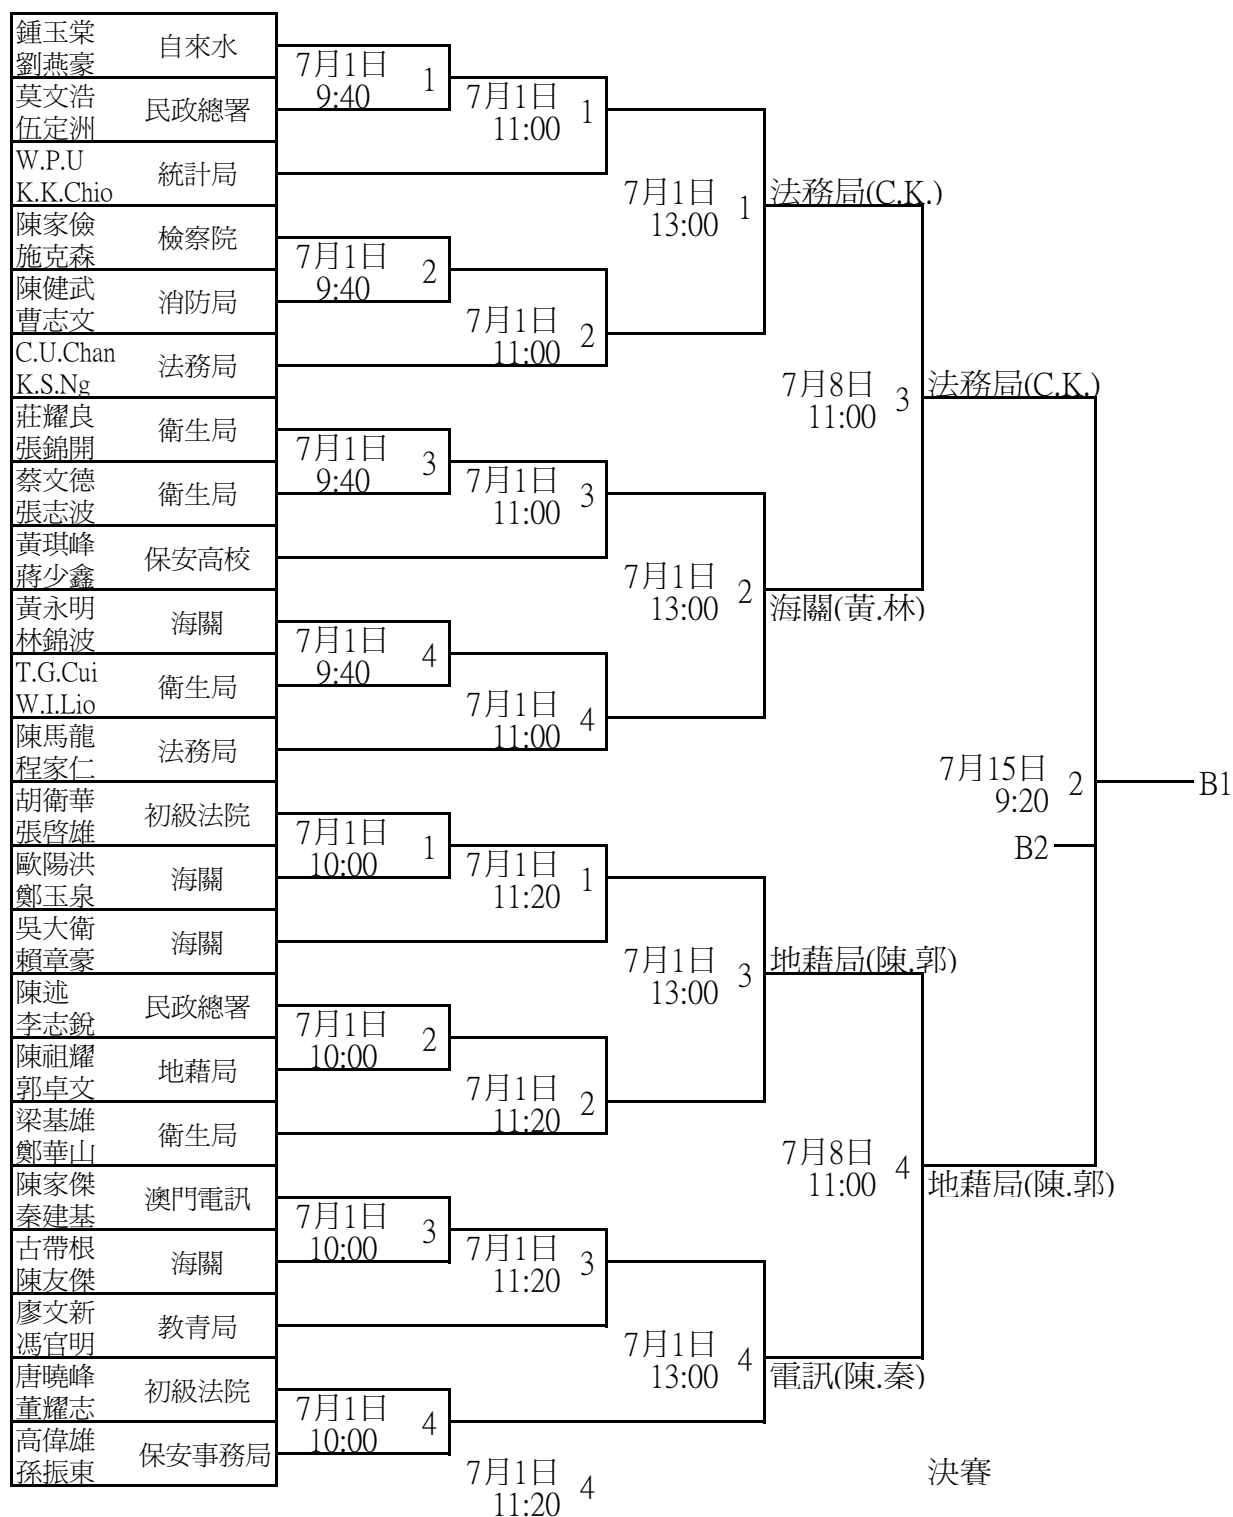

羽毛球賽 - 男子單打賽程

決賽

15/07 09:00 A1 - C1 (1)

09:00 B1 - D1 (2)

10:00 負方爭季軍 (1)

10:00 勝方爭冠軍 (2)

2007公共機構體育競技大會

羽毛球賽 - 男子單打賽程

10:00 負方爭季軍 (1)

10:00 勝方爭冠軍 (2)

2007公共機構體育競技大會

羽毛球賽 - 女子單打賽程

2007公共機構體育競技大會  
羽毛球賽 - 男子雙打賽程A區

2007公共機構體育競技大會

羽毛球賽 - 男子雙打賽程B區

15/07 10:20 A2 VS B2 爭第三名(1)  
15/07 10:20 A1 VS B1 爭冠軍(2)