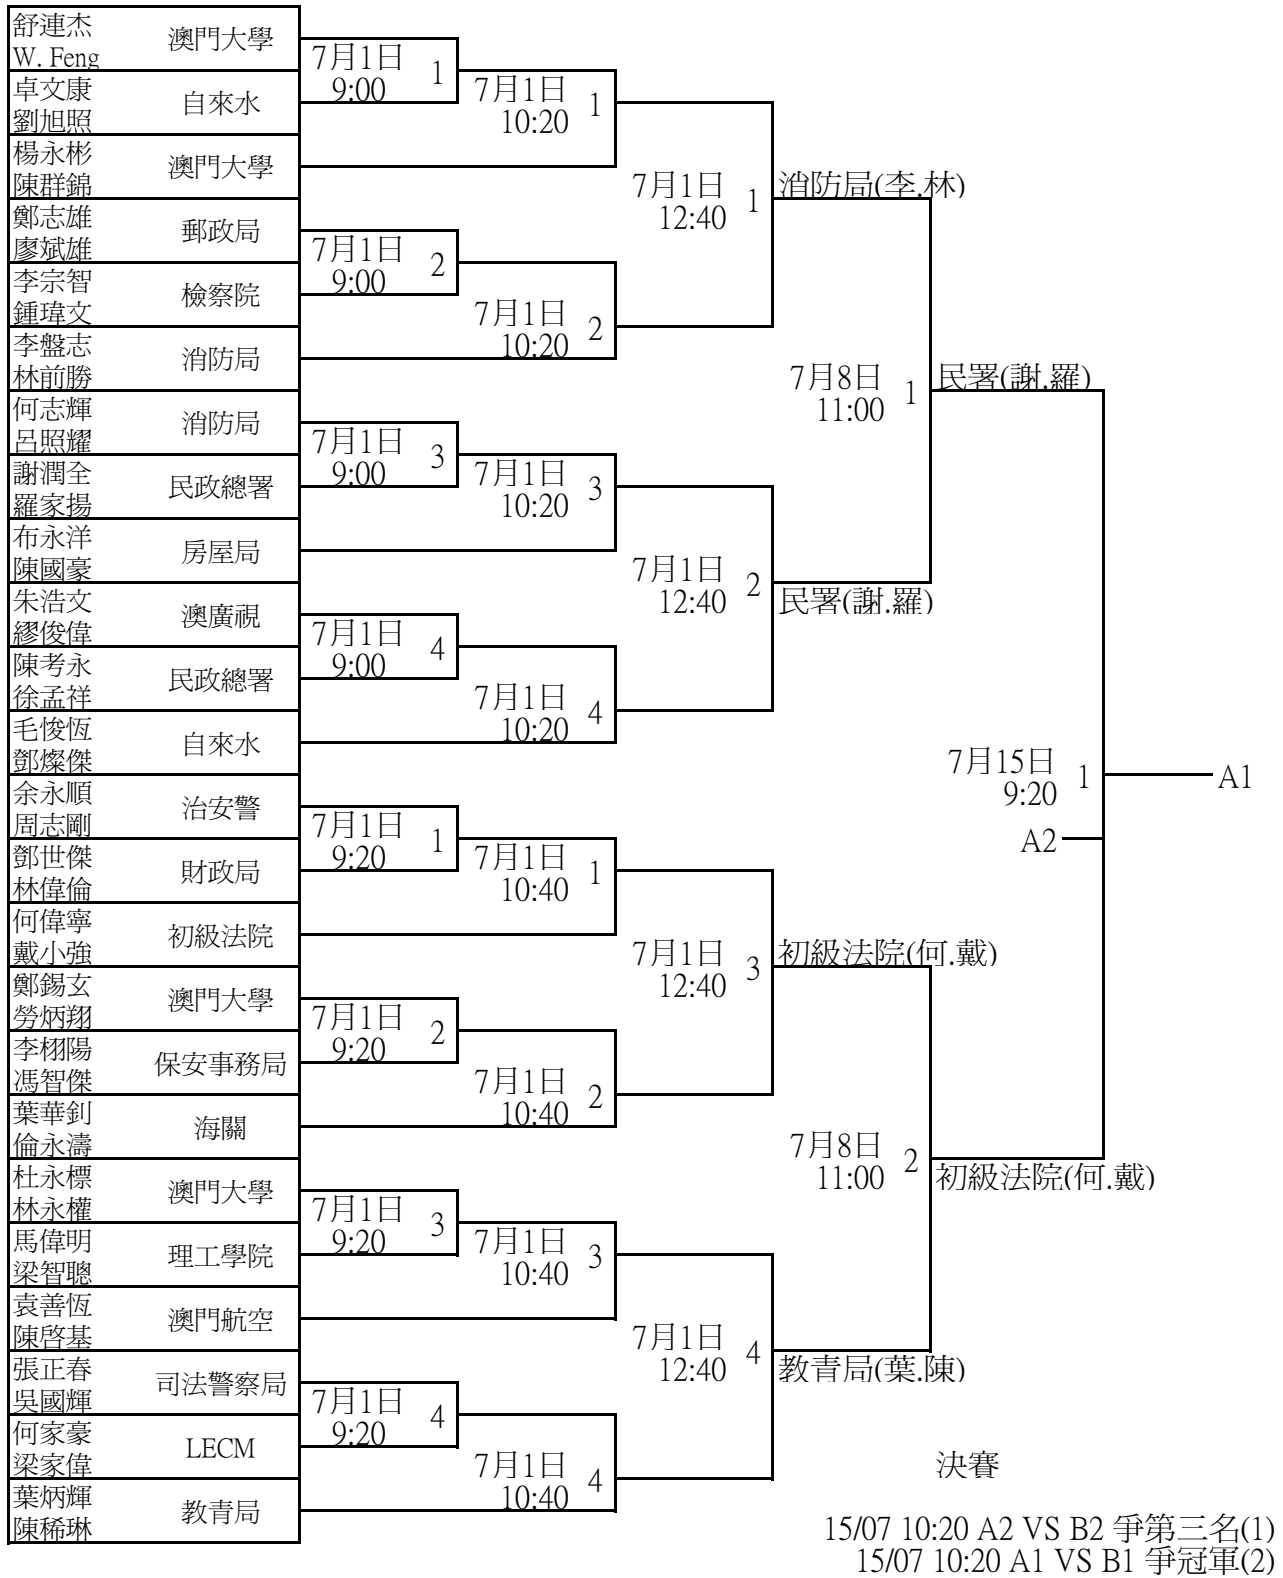

羽毛球賽 - 男子單打賽程

決賽

15/07 09:00 A1 - C1 (1)

09:00 B1 - D1 (2)

10:00 負方爭季軍 (1)

10:00 勝方爭冠軍 (2)

2007公共機構體育競技大會

羽毛球賽 - 男子單打賽程

10:00 負方爭季軍 (1)

10:00 勝方爭冠軍 (2)

2007公共機構體育競技大會

羽毛球賽 - 女子單打賽程

2007公共機構體育競技大會  
羽毛球賽 - 男子雙打賽程A區

2007公共機構體育競技大會

羽毛球賽 - 男子雙打賽程B區

15/07 10:20 A2 VS B2 爭第三名(1)  
15/07 10:20 A1 VS B1 爭冠軍(2)