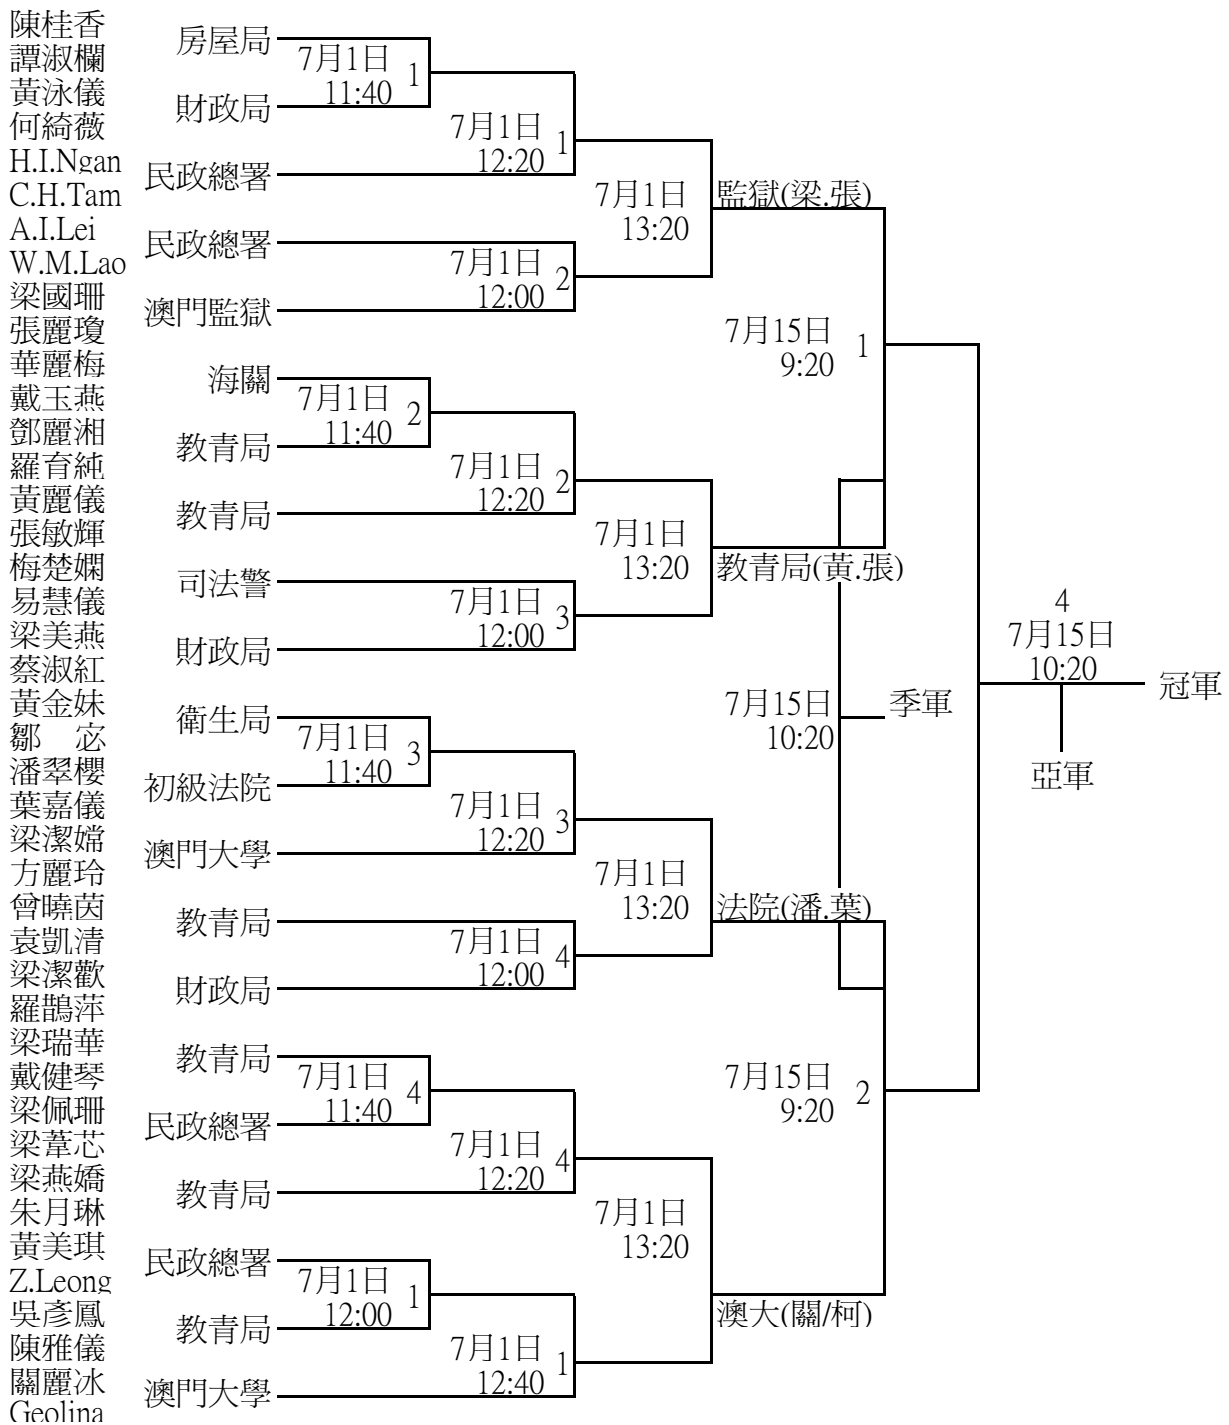

2007公共機構體育競技大會

羽毛球賽 - 女子雙打賽程