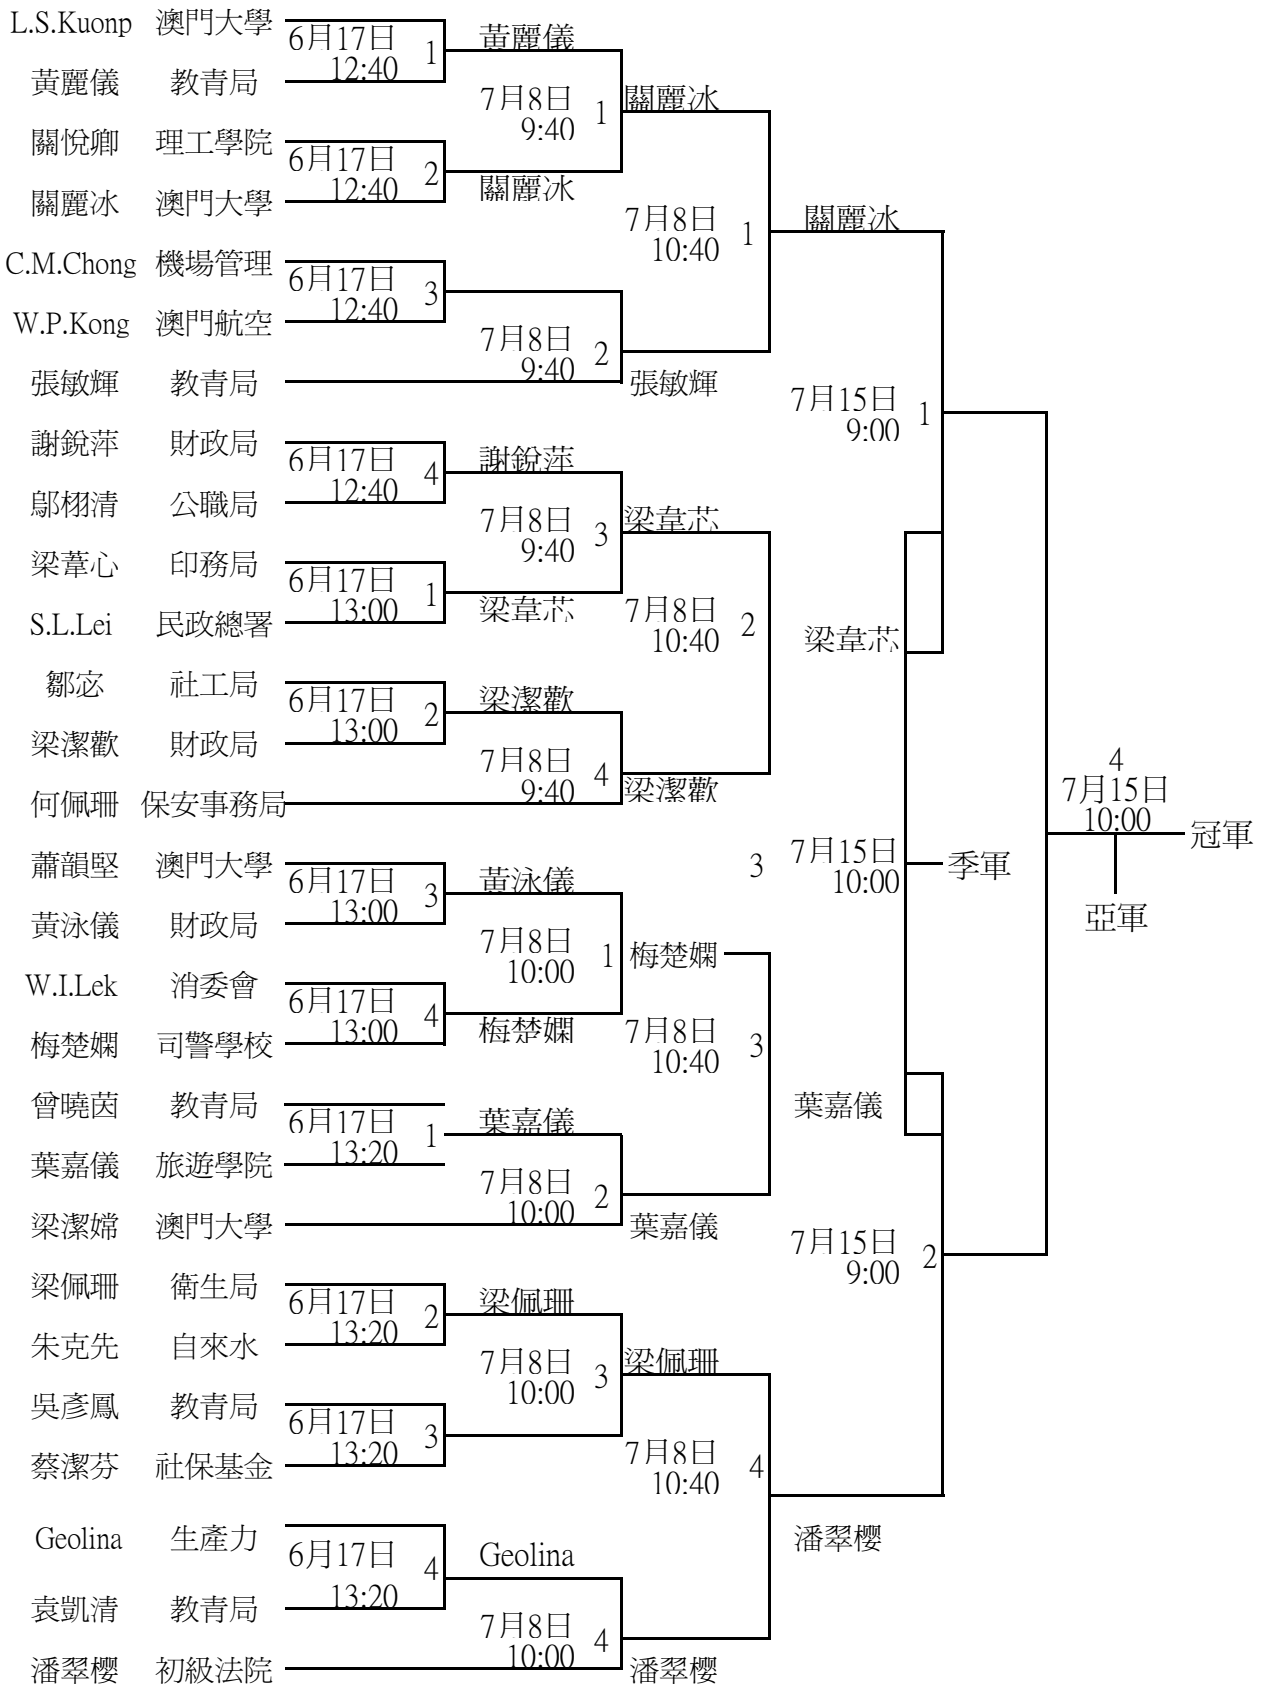

羽毛球賽 - 男子單打賽程

決賽

15/07 09:00 A1 - C1 (1)

09:00 B1 - D1 (2)

10:00 負方爭季軍 (1)

10:00 勝方爭冠軍 (2)

2007公共機構體育競技大會

羽毛球賽 - 男子單打賽程

決賽

15/07 09:00 A1 - C1 (1)  
09:00 B1 - D1 (2)

10:00 負方爭季軍 (1)  
10:00 勝方爭冠軍 (2)

2007公共機構體育競技大會

羽毛球賽 - 男子單打賽程

決賽

15/07 09:00 A1 - C1 (1)

09:00 B1 - D1 (2)

10:00 負方爭季軍 (1)

10:00 勝方爭冠軍 (2)

2007公共機構體育競技大會

羽毛球賽 - 女子單打賽程

2007公共機構體育競技大會  
羽毛球賽 - 男子雙打賽程A區

2007公共機構體育競技大會

羽毛球賽 - 男子雙打賽程B區

15/07 10:20 A2 VS B2 爭第三名(1)  
15/07 10:20 A1 VS B1 爭冠軍(2)