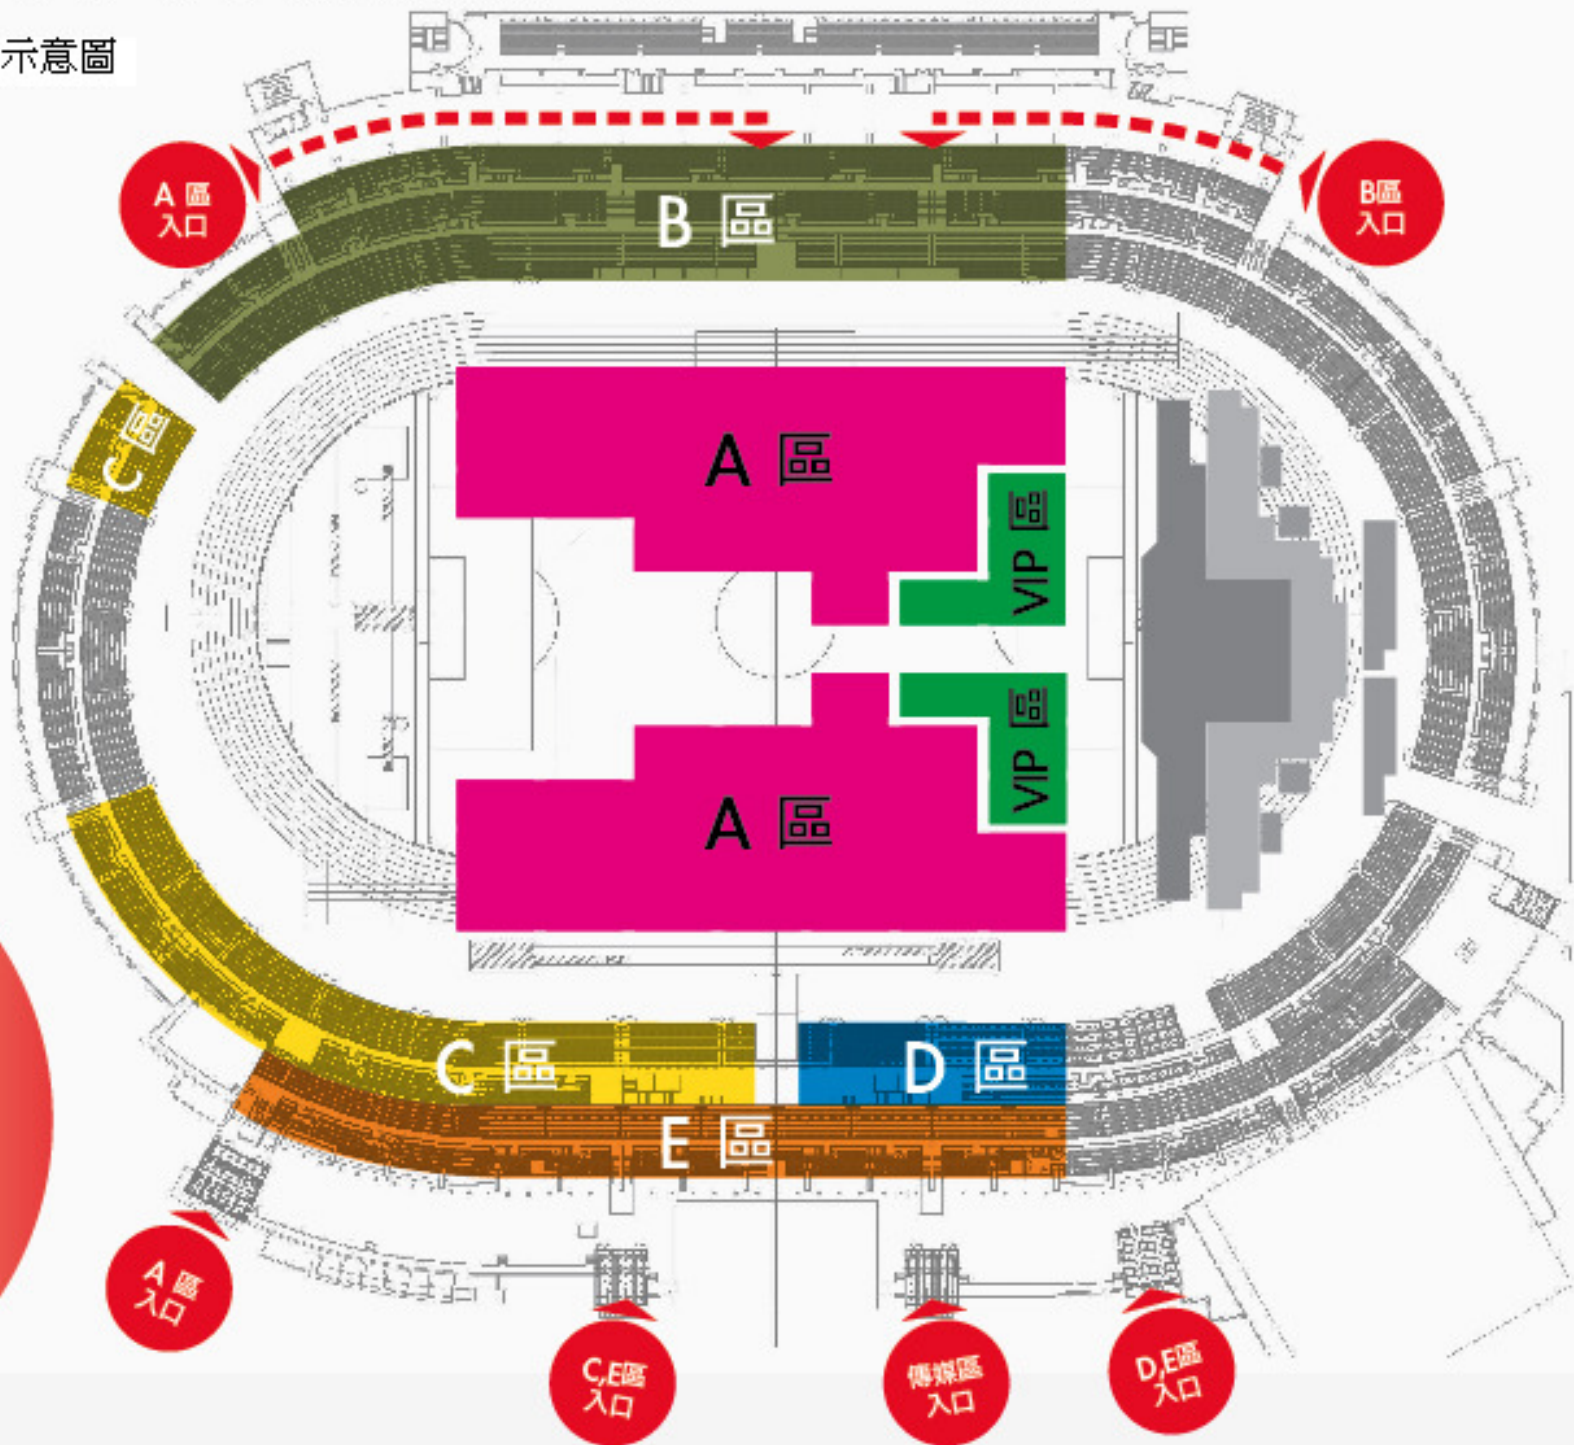

慶祝澳門特別行政區成立十周年 萬眾同歡匯濠江 劉德華Wonderful World演唱會

區域分佈及入口示意圖

運動場圖形地
Rotunda do Estádio

停車場入口
Entrada do Parque
de Estádio Namente

澳門奧林匹克游泳館
Piscina Olímpica de Macau